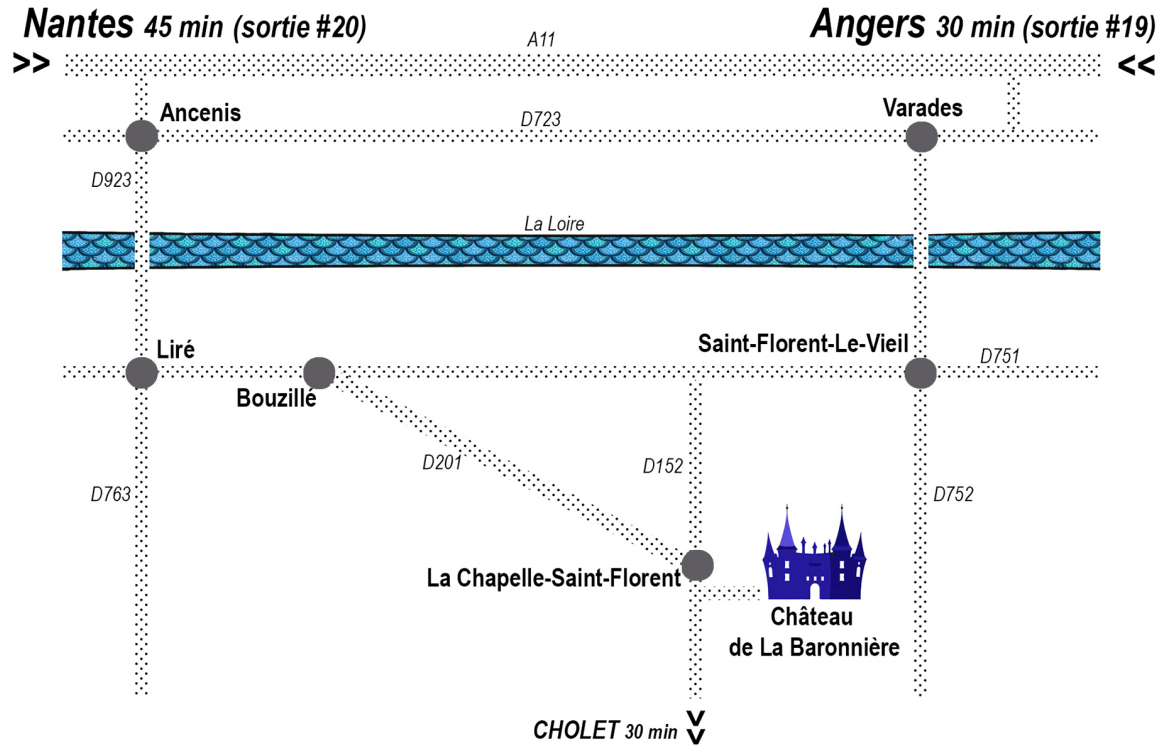

# Château de La Baronnière | Accès

Coordonnées GPS : Latitude : 47.326642 | Longitude : -1.029809

**EN VOITURE** Le château de La Baronnière est indiqué à partir de La Chapelle-St-Florent

**Depuis Paris (3h30)** par l'autoroute A11 via Angers.

**Depuis Nantes (45 min)** par l'autoroute A11, sortie Ancenis (#20) puis suivre la D923. À Ancenis, prendre la direction Liré via D763. À Liré, prendre la direction Bouzillé via D751. Traverser Bouzillé et prendre la direction La Chapelle-St-Florent via D201. À La Chapelle-St-Florent, au stop, prendre la montée à droite pour traverser le village. Continuer env. 1 km puis prendre à gauche direction « Château de La Baronnière ». À env. 1 km, prendre à gauche direction « Château de La Baronnière » et suivre le chemin jusqu'au bout.

**Depuis Angers (30 min)** par l'autoroute A11, sortie Beaupréau (#19) puis direction Montjean-sur-Loire (D105 puis D15). Suivre la direction Varades (D723). À Varades, prendre la direction St-Florent-Le-Vieil, traversez le pont, puis, à St-Florent-Le-Vieil, prendre la direction La Chapelle-St-Florent (D751 puis D152). À La Chapelle-St-Florent, prendre la montée pour traverser le village et continuer tout droit sur la D201. Continuer env. 1 km puis prendre à gauche direction « Château de La Baronnière ». À env. 1 km, prendre à gauche direction « Château de La Baronnière » et suivre le chemin jusqu'au bout.

**EN TRAIN** [www.voyages-sncf.com](http://www.voyages-sncf.com)

Gare la plus proche : Varades (direct en TER, env. 20 min depuis Nantes/Angers)

Gare conseillée : Ancenis (direct en TER, env. 20 min depuis Nantes/Angers)